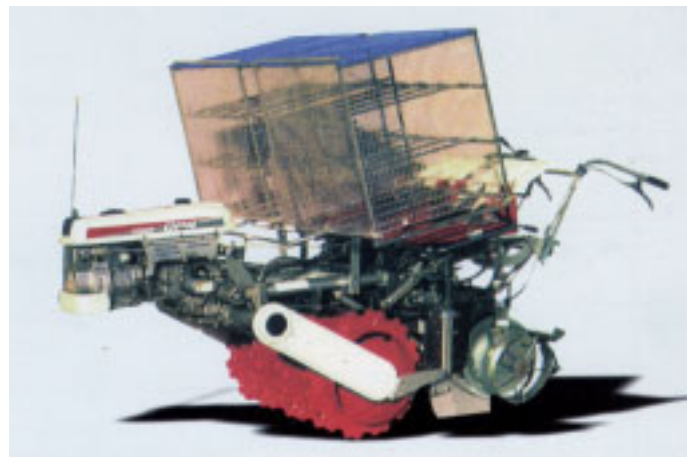

Los contenidos de esta sección corresponden con información sobre productos disponibles en los diferentes canales de Horticom.com

FERTILIZANTES Y NUTRIFITOS

Una solución eficaz para la clorosis férrica

Grow

Grow, quelato de hierro Orto-Orto-EDDHA es la solución eficaz para la clorosis férrica. Su calidad es demostrable: gran riqueza en la fracción asimilable orto-orto. Microgranulado de gran solubilidad y fácil aplicación. Gran eficacia en todo tipo de suelos. Es un producto de Lainco.

www.lainco.es
Id: 2352

SANIDAD VEGETAL

Econex Trypack®

Difusor de atrayentes alimenticios

Econex Trypack® es un difusor de atrayentes alimenticios específicos de hembras de *Ceratitis capitata* (mosca de la fruta o del Mediterráneo) compuesto por tres atrayentes (Acetato amónico, Trimetil-amina y Putrescina) en un mismo difusor de membrana especial de larga duración, que libera de forma estable los tres componentes, manteniéndose activo durante tres meses en condiciones de campo.

Antes de colocar el difusor en la trampa, se debe activar, para lo cual es preciso quitar los dos precintos de aluminio, liberando así el Acetato amónico y la Trimetil-amina.

Para la liberación de la Putrescina es necesario pinchar en el centro de la burbuja.

Podemos utilizar trampas como Econex Mosquero o Econex Eostrap con un difusor Econex Trypack®.

www.e-econex.com
Id: 2342

MAQUINARIA AGRÍCOLA

OP-41

Trasplantadora automática OP-41

Trasplantadora automática de cuatro líneas para bandeja de plástico flexible de 448 alvéolos de Semirec. Cultivos aptos para transplante: cebolla.