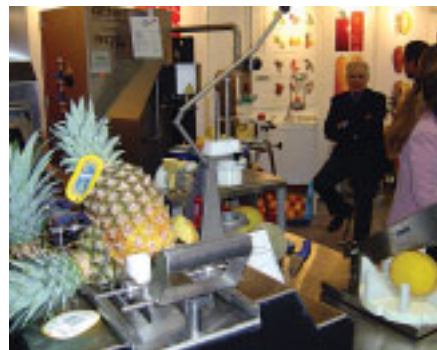

Preparar una piña, una manzana, un melón... es cuestión de un "golpe de mano".

Tecnología de Poscosecha

Efecto del ozono gaseoso sobre las enfermedades de poscosecha más importantes en cítricos

www.horticom.com?59863