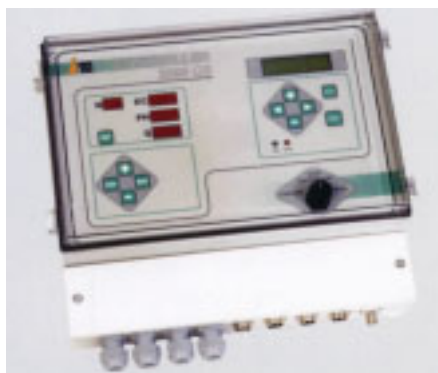

Permite la asignación de diferentes formulaciones para distintos sectores de riego.

Plásticos y Mallas

Mediante geomembrana de polietileno de alta densidad